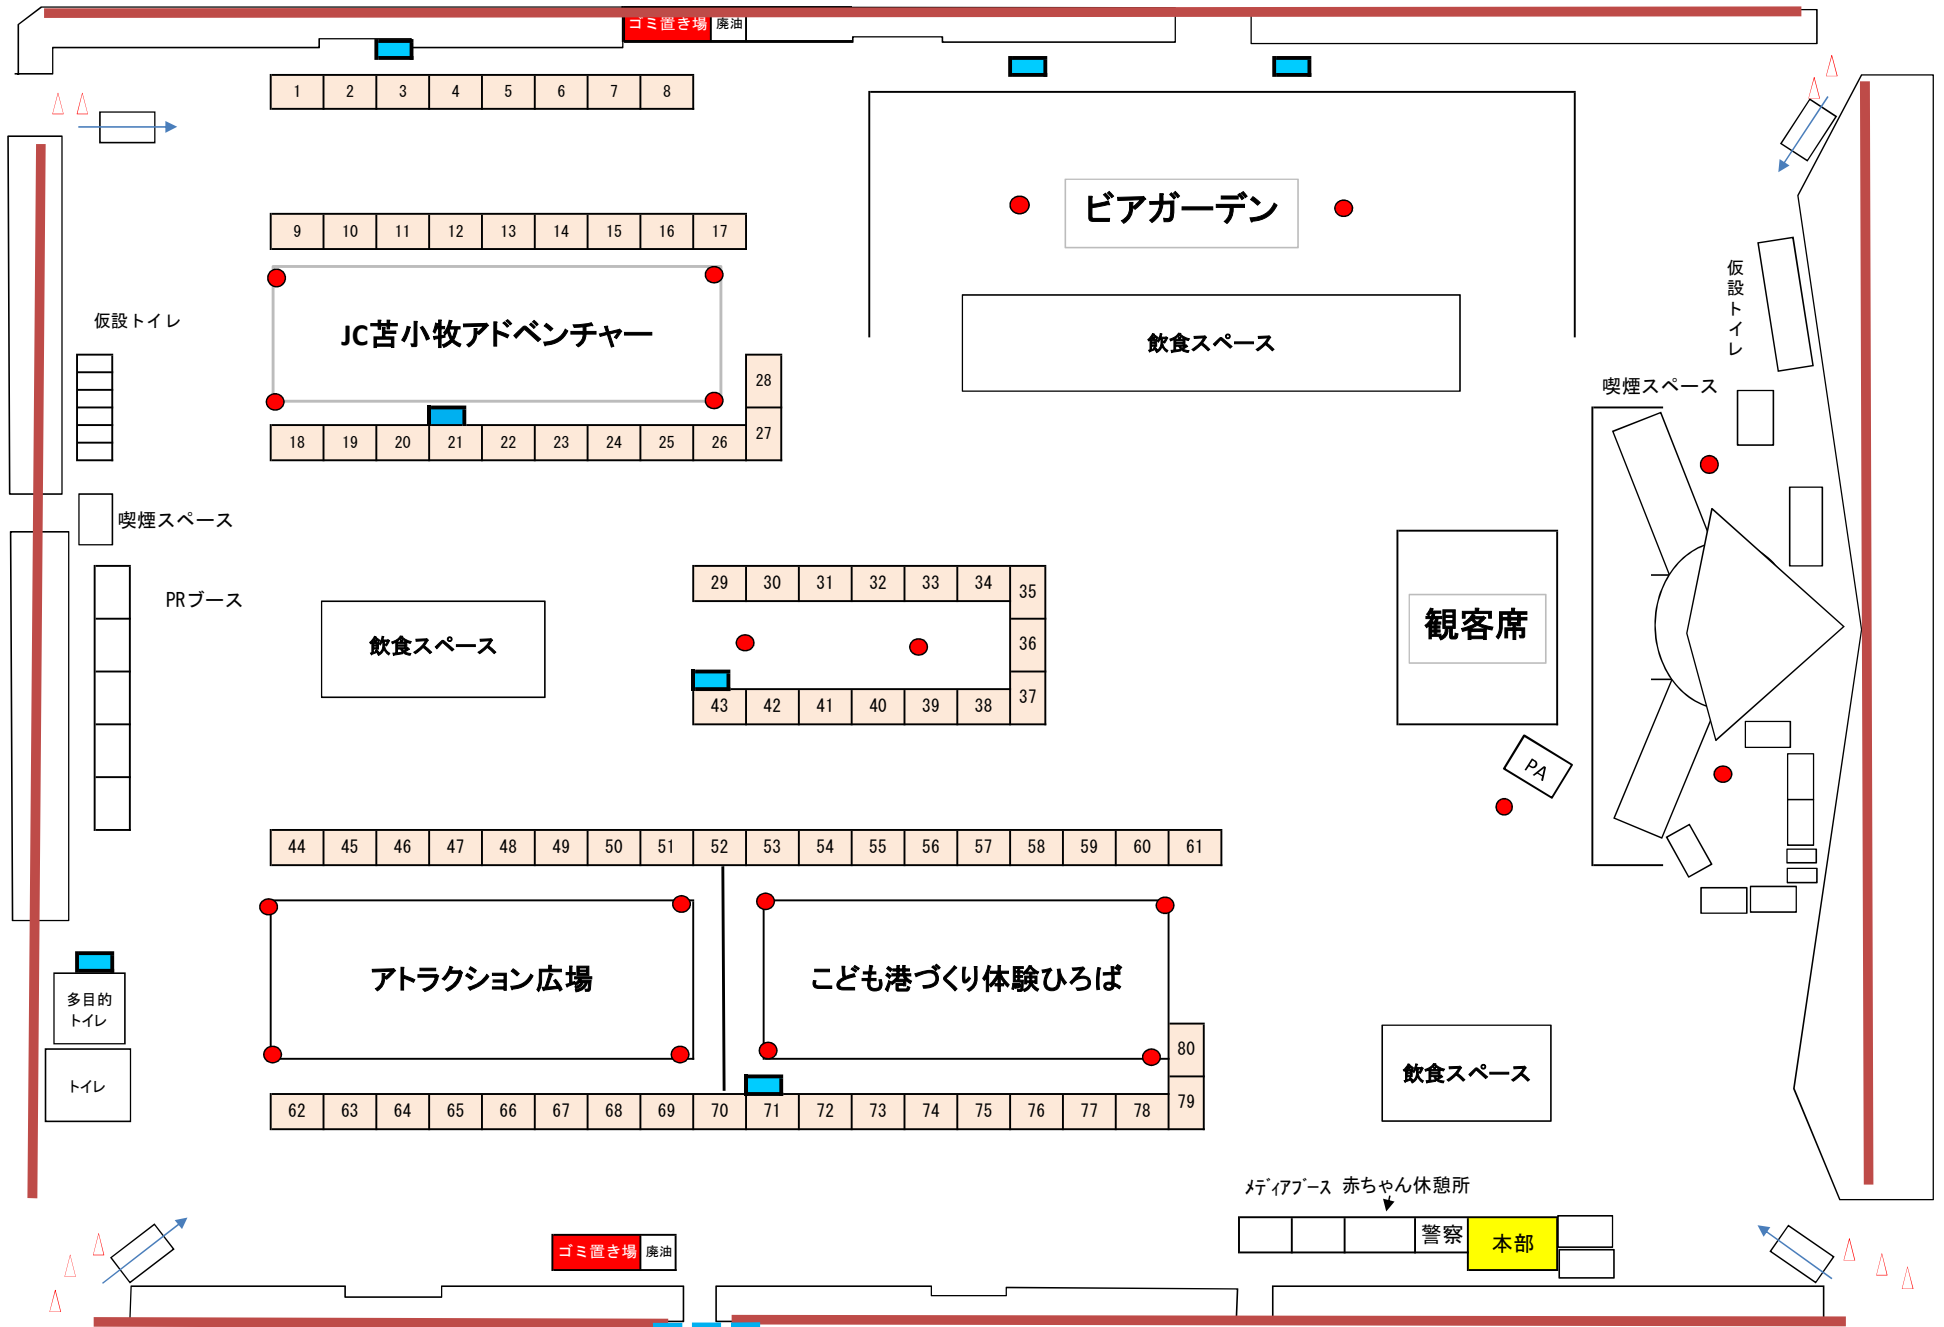

第67回とまこまい港まつり会場レイアウト(案)